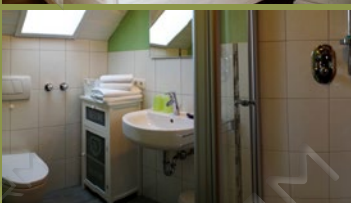

WOHLFÜHLEN IN UNSEREN GESCHMACKVOLL EINGERICHTETEN WOHNUNGEN

"Charly" - 85 qm (2 - 4 Personen)

Küche, Wohn-/Essraum, 2 Schlafzimmer, 2 Bäder mit jeweils
Dusche/WC/Föhn, einem Fernsehzimmer mit Schlafsofa, TV

"Pünktchen" - 65 qm (2 Personen)

Wohn-/Essraum mit Essecke, offener Küche mit Fenster
gemütlicher Sitzecke, TV sowie einem Schlafzimmer und
Badezimmer mit Dusche/WC/Föhn

Landhaus Antonia
Rutzhofen 16
D - 88167 Stiefenhofen
Telefon: +49 (0) 151 21291952
E-Mail: landhaus.antonias@web.de
Homepage: www.landhaus-antonias.de

Preise finden Sie auf unserer Homepage.

Wir freuen uns auf Sie!